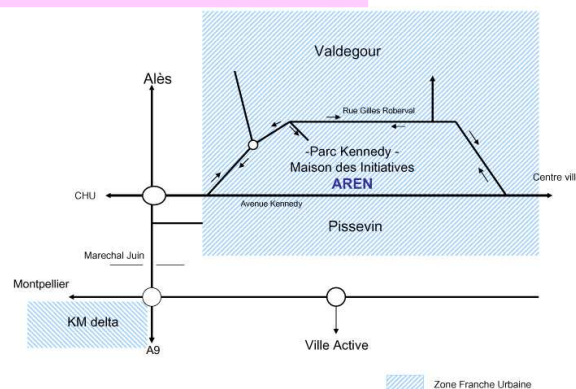

Rencontre des Quartiers ZFU & ZUS

Nos partenaires

Le jeudi 29 avril 2010
9h00 à 13h30

À la Maison des Initiatives
Parc Kennedy – Bât. C
285 rue Gilles Roberval – 30900 NIMES

Entretiens individuels sans rendez-vous
avec des responsables d'entreprises

Plan d'accès

AREN

Rassembler, Informer et Représenter

Renseignements : Association AREN au 04 66 23 55 26 arenzfu@aliceadsl.fr