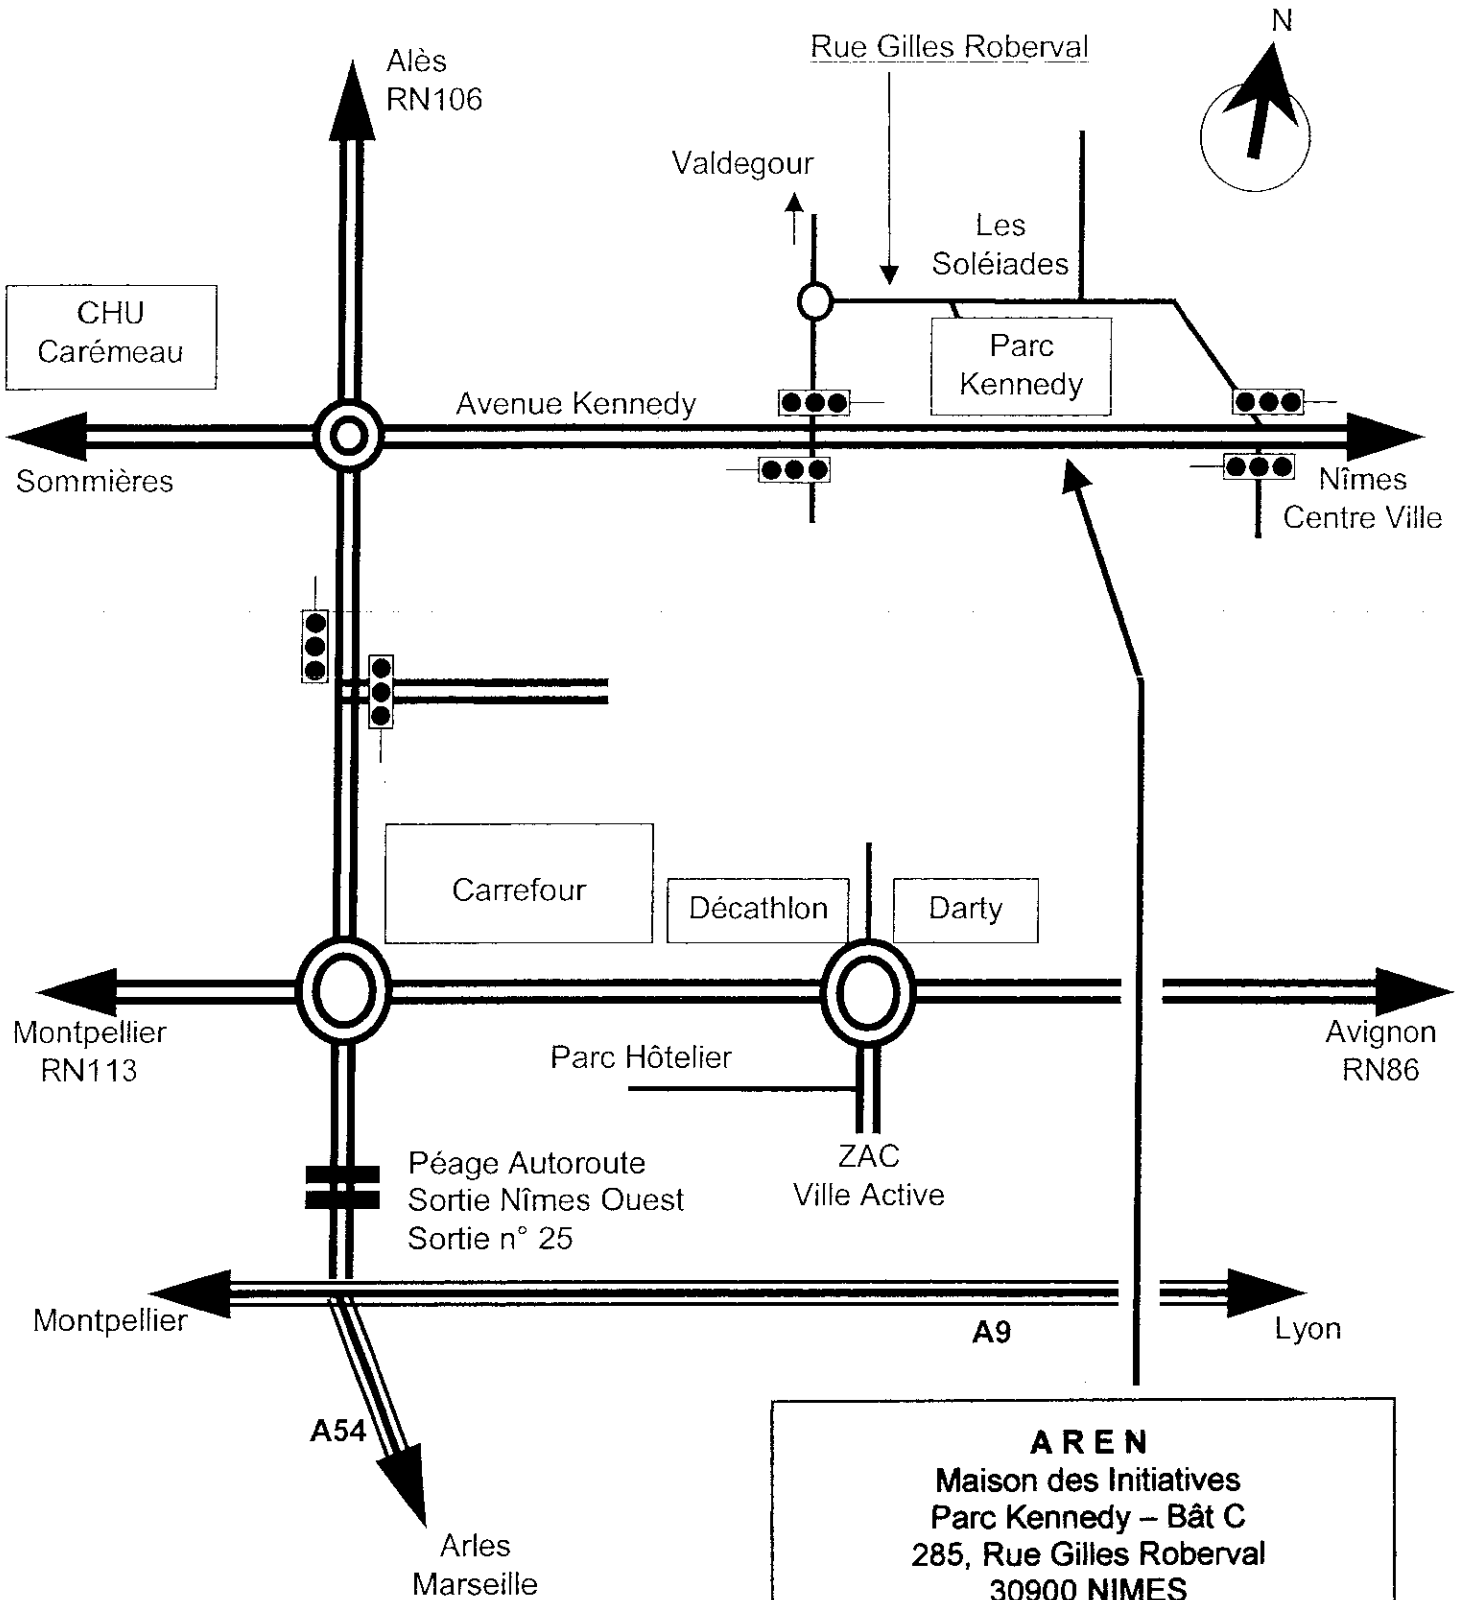

PLAN D'ACCES

AREN

AREN
Maison des Initiatives
Parc Kennedy – Bât C
285, Rue Gilles Roberval
30900 NIMES

Tel 04 66 23 55 26
Fax 04 66 02 42 32